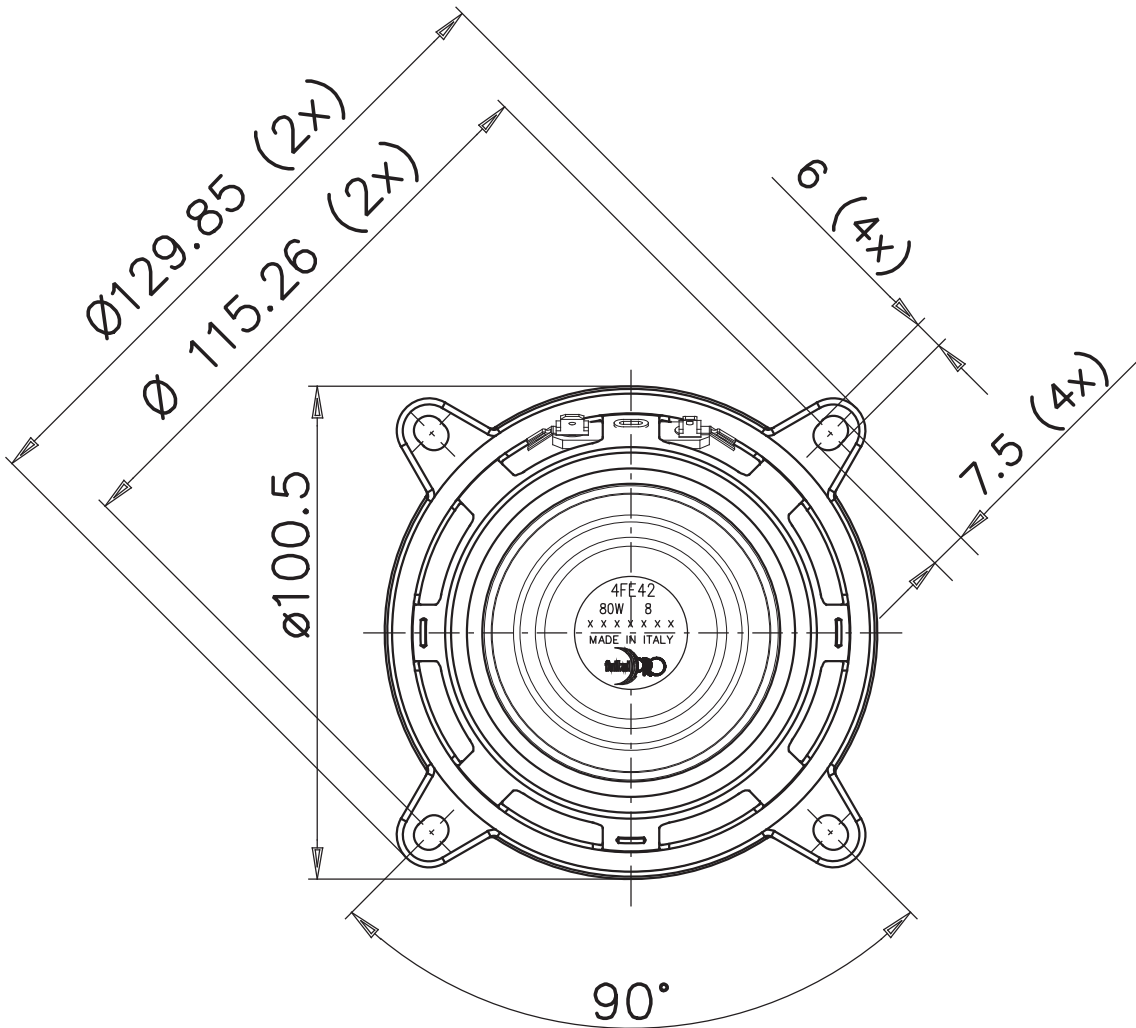

# 4FE42

4" - 40 W - 94 dB - 8Ω

POLARITY +