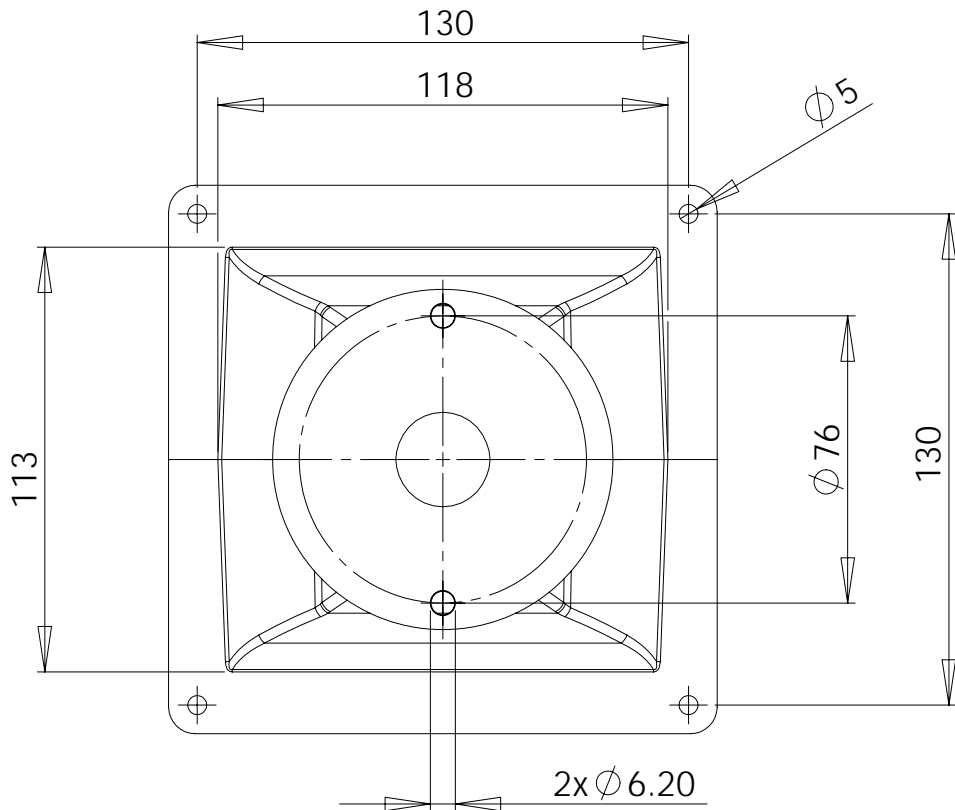

1 2 3 4 5 6

A

A

B

B

C

C

D

Mod. ME20

Scale: 1:2   Dimensions in mm   A4

1 2 3 4 5 6